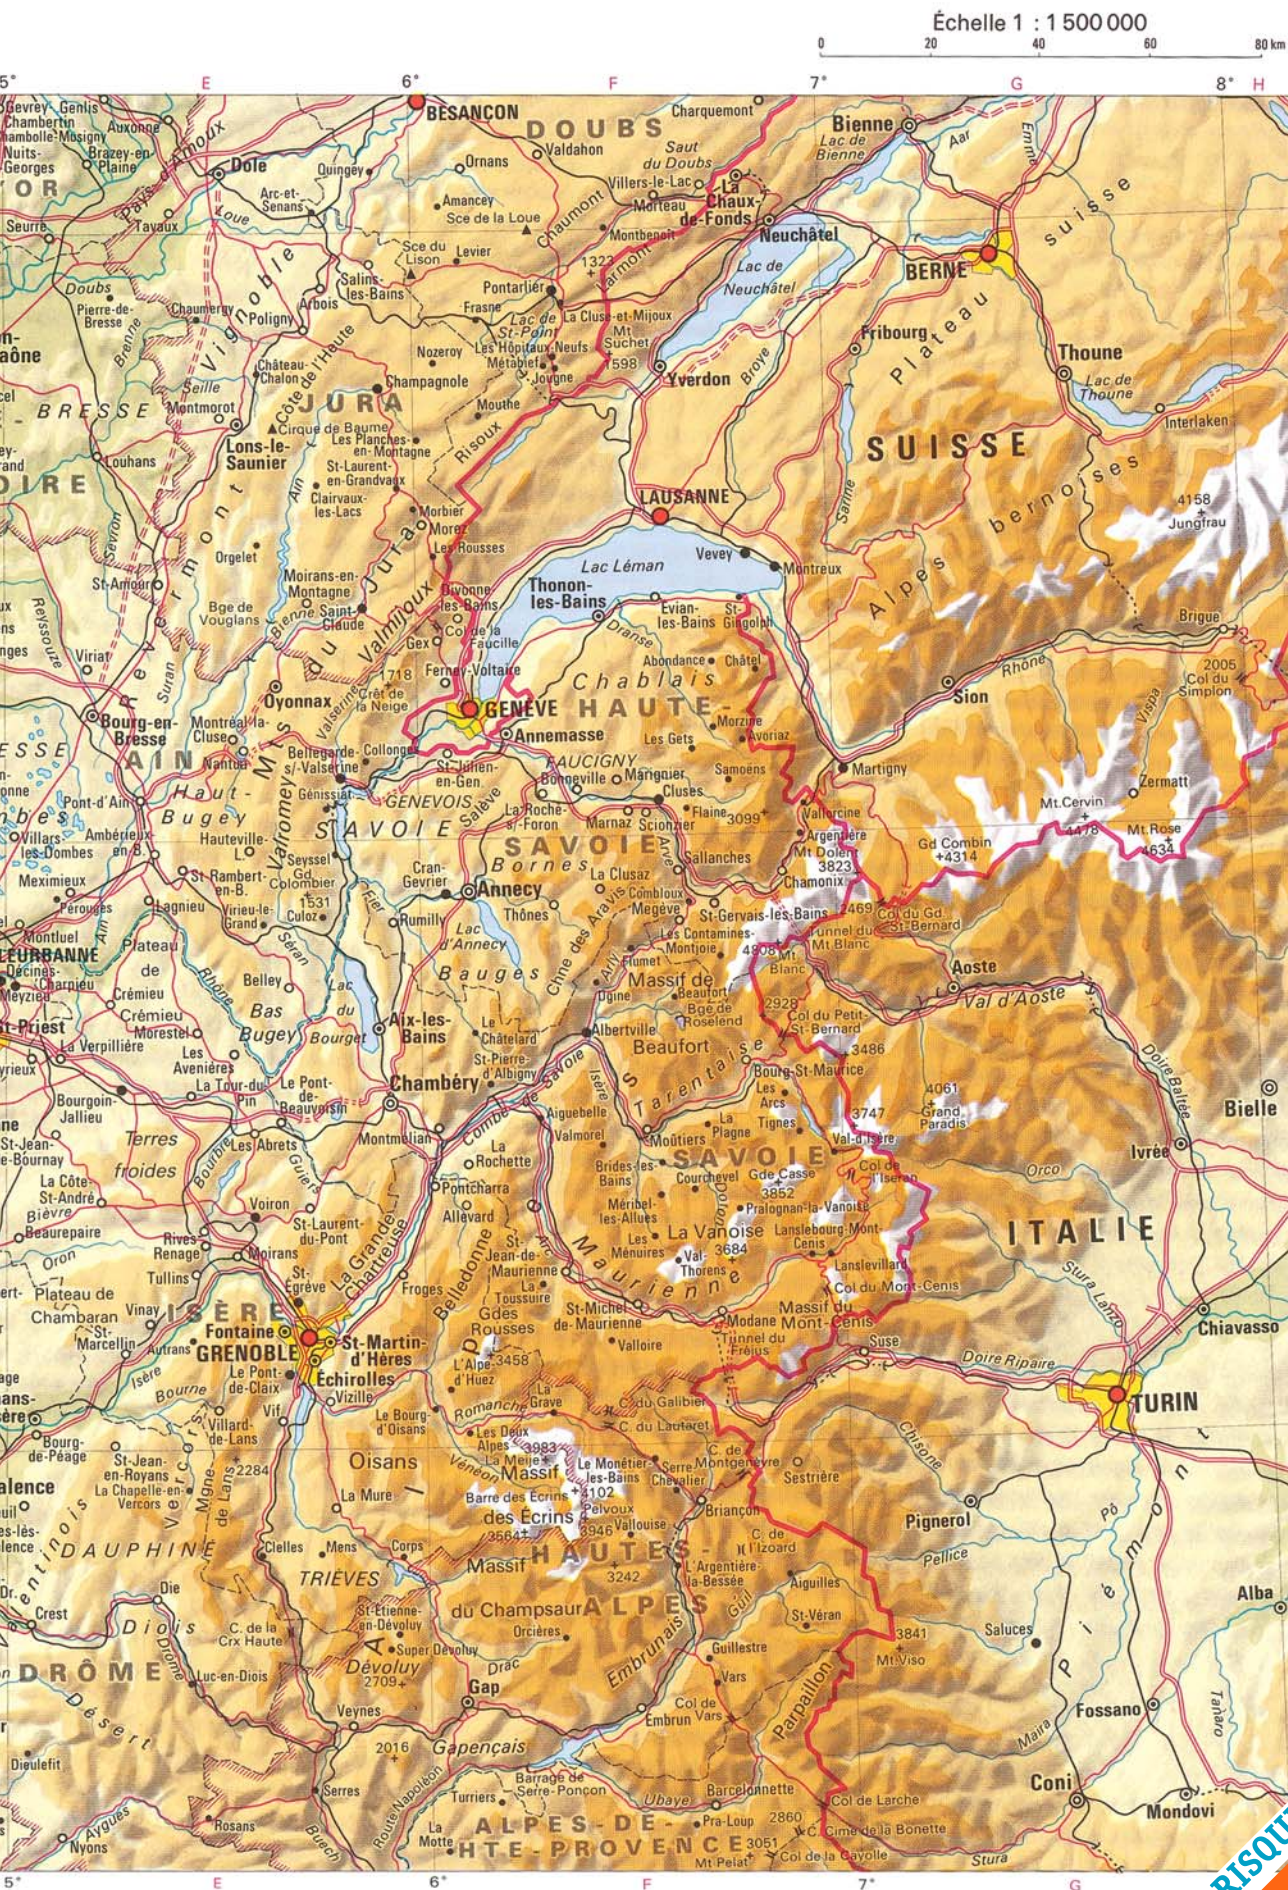

RISQUE SISMIQUE