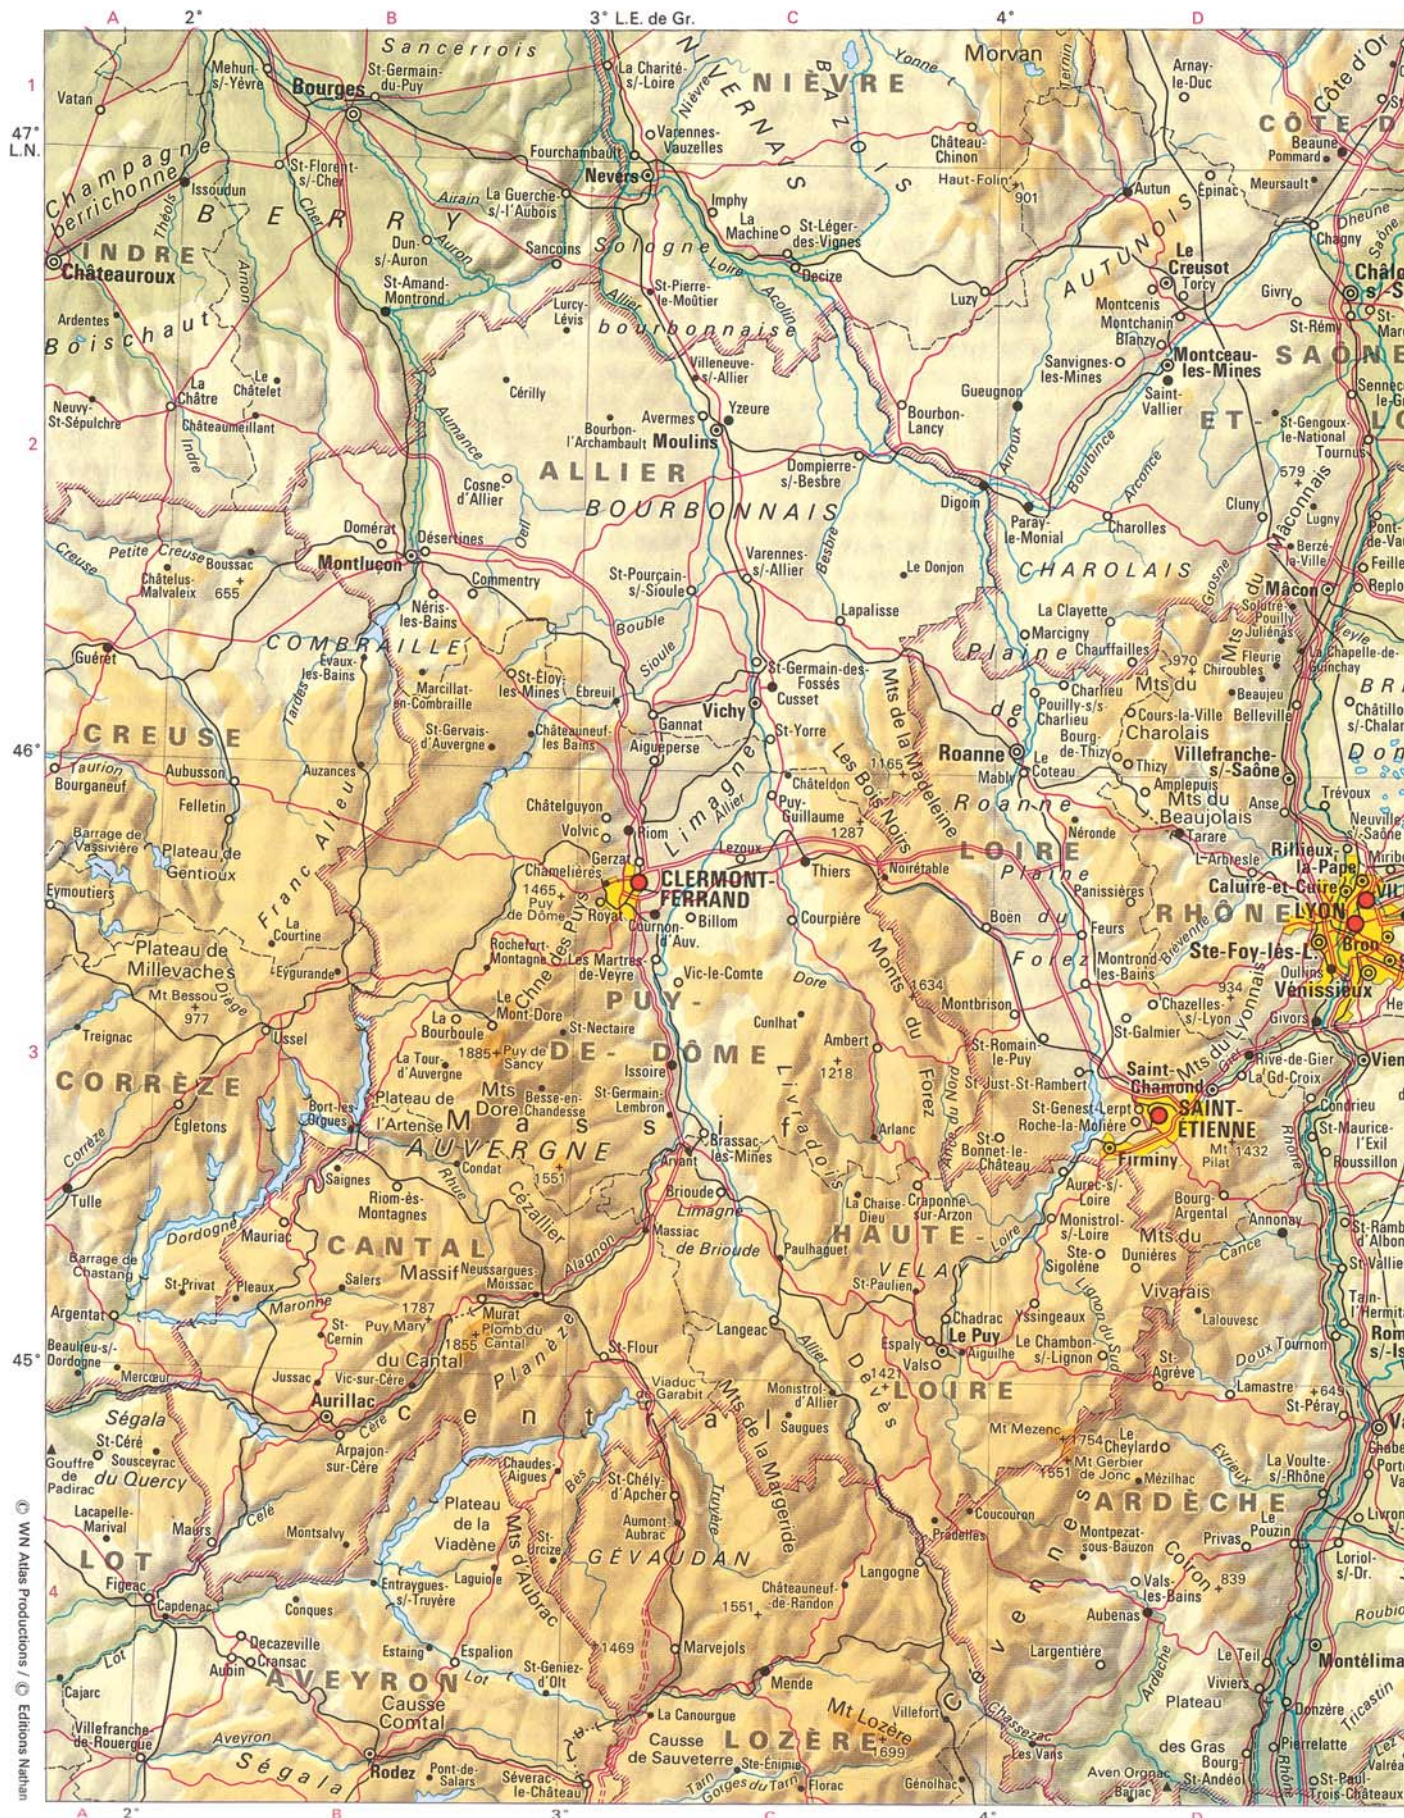

FRANCE CENTRE-EST